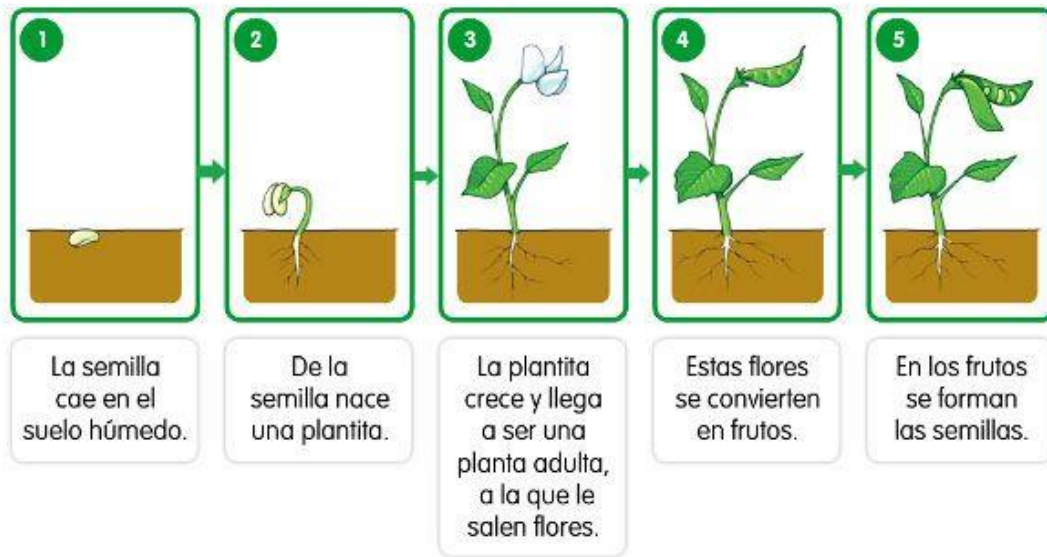

Colegio Tecnológico Pulmahue
Profesor: Angela Silva Riquelme
Contacto: profeangela.edb@gmail.com
Horario 10:00 a 12:00pm-15:00 a 18:00pm

Ciencias Naturales primero básico semana del 20 al 24 de julio

Objetivo: Reconocer y observar, por medio de la exploración, que los seres vivos crecen, responden a estímulos del medio, se reproducen y necesitan agua, alimento y aire para vivir.

Ciclo de vida de las plantas